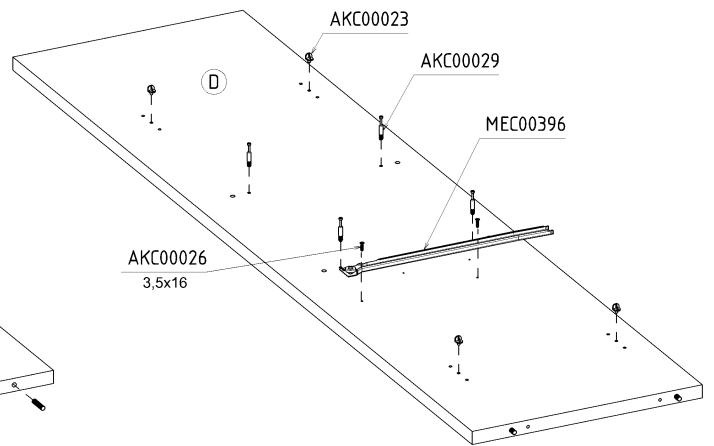

CRO-18

Regał 4D2S

L-70 H-195 D-45

90 min

x 28  AKC00019	x 8  7x50 AKC00120	x 6  7x70 AKC00056	x 14  AKC00004	x 22  AKC00029	x 20  AKC00151
x 2  AKC00152	x 22  AKC00004	x 8  ZAW00025	x 4  AKC00036	x 16  AKC00023	x 2  AKC00153
x 80  AKC00018	x 45  3,5x16 AKC00026	x 12  4x20 AKC00026	x 20  3,5x30 AKC00026	x 12  4x25 AKC00026	x 1  AKC00040
x 6  UCH00056	x 2  HDF	x 1  AKC00017	x 2 L-400 mm  MEC00396	x 2  NOG00044	

1**x 4****2****3****180°****4**

5

6

7