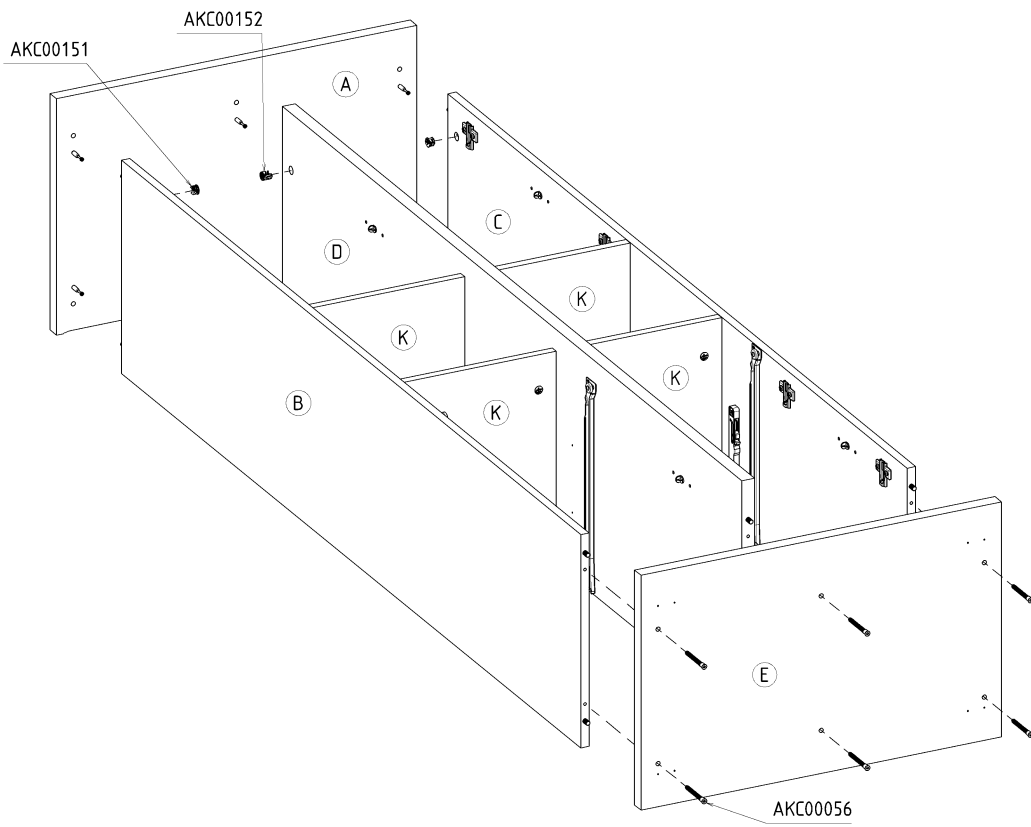

CRO-18

Regał 4D2S

L-70 H-195 D-45

90 min

x 28  AKC00019	x 8  7x50 AKC00120	x 6  7x70 AKC00056	x 14  AKC00004	x 22  AKC00029	x 20  AKC00151
x 2  AKC00152	x 22  AKC00004	x 8  ZAW00025	x 4  AKC00036	x 16  AKC00023	x 2  AKC00153
x 80  AKC00018	x 45  3,5x16 AKC00026	x 12  4x20 AKC00026	x 20  3,5x30 AKC00026	x 12  4x25 AKC00026	x 1  AKC00040
x 6  UCH00056	x 2  HDF	x 1  AKC00017	x 2 L-400 mm  MEC00396	x 2  NOG00044	

1**x 4****2****3****180°****4**

5

6

7