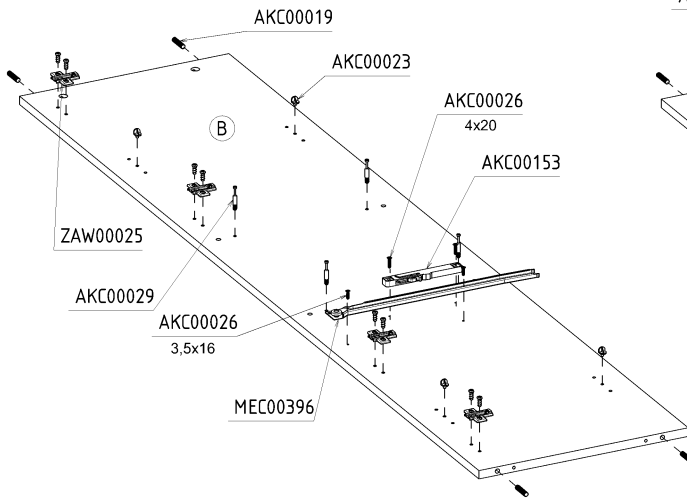

CRO-18

Regał 4D2S

L-70 H-195 D-45

90 min

x 28  AKC00019	x 8  7x50 AKC00120	x 6  7x70 AKC00056	x 14  AKC00004	x 22  AKC00029	x 20  AKC00151
x 2  AKC00152	x 22  AKC00004	x 8  ZAW00025	x 4  AKC00036	x 16  AKC00023	x 2  AKC00153
x 80  AKC00018	x 45  3,5x16 AKC00026	x 12  4x20 AKC00026	x 20  3,5x30 AKC00026	x 12  4x25 AKC00026	x 1  AKC00040
x 6  UCH00056	x 2  HDF	x 1  AKC00017	x 2 L-400 mm  MEC00396	x 2  NOG00044	

1**x 4****2****3****180°****4**

5

6

7