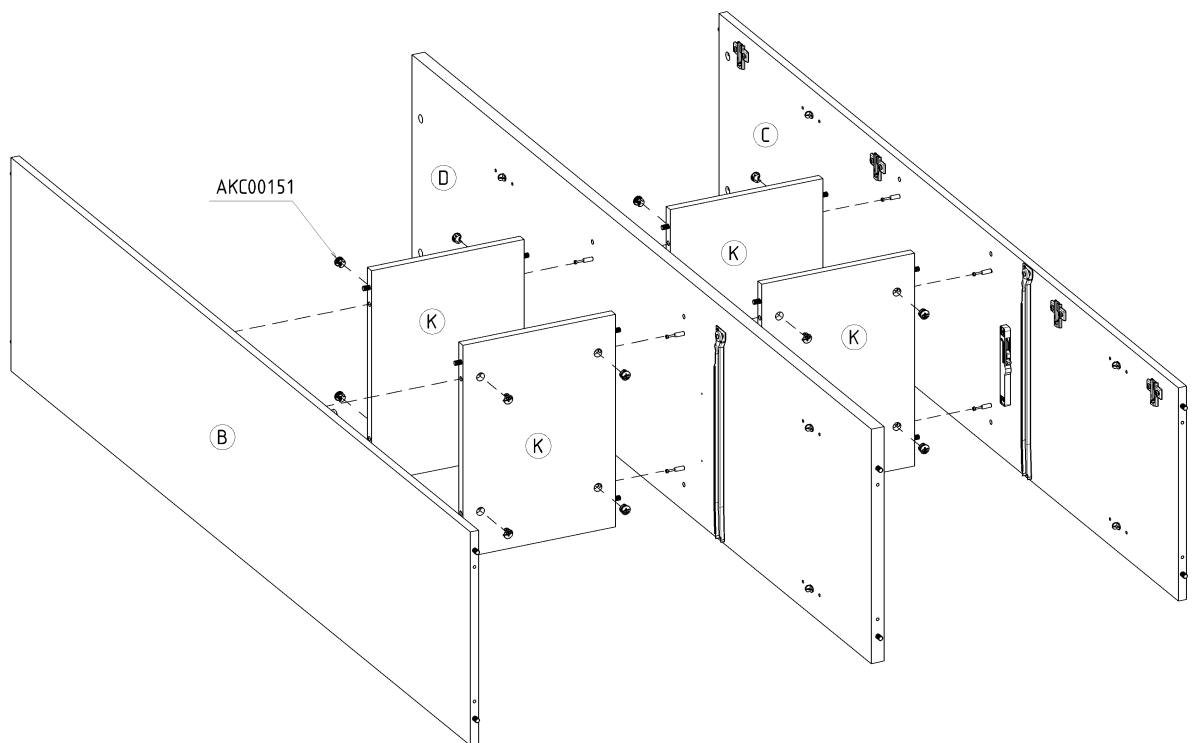

CRO-18

Regał 4D2S

L-70 H-195 D-45

90 min

x 28  AKC00019	x 8  7x50 AKC00120	x 6  7x70 AKC00056	x 14  AKC00004	x 22  AKC00029	x 20  AKC00151
x 2  AKC00152	x 22  AKC00004	x 8  ZAW00025	x 4  AKC00036	x 16  AKC00023	x 2  AKC00153
x 80  AKC00018	x 45  3,5x16 AKC00026	x 12  4x20 AKC00026	x 20  3,5x30 AKC00026	x 12  4x25 AKC00026	x 1  AKC00040
x 6  UCH00056	x 2  HDF	x 1  AKC00017	x 2 L-400 mm  MEC00396	x 2  NOG00044	

1**x 4****2****3****180°****4**

5

6

7