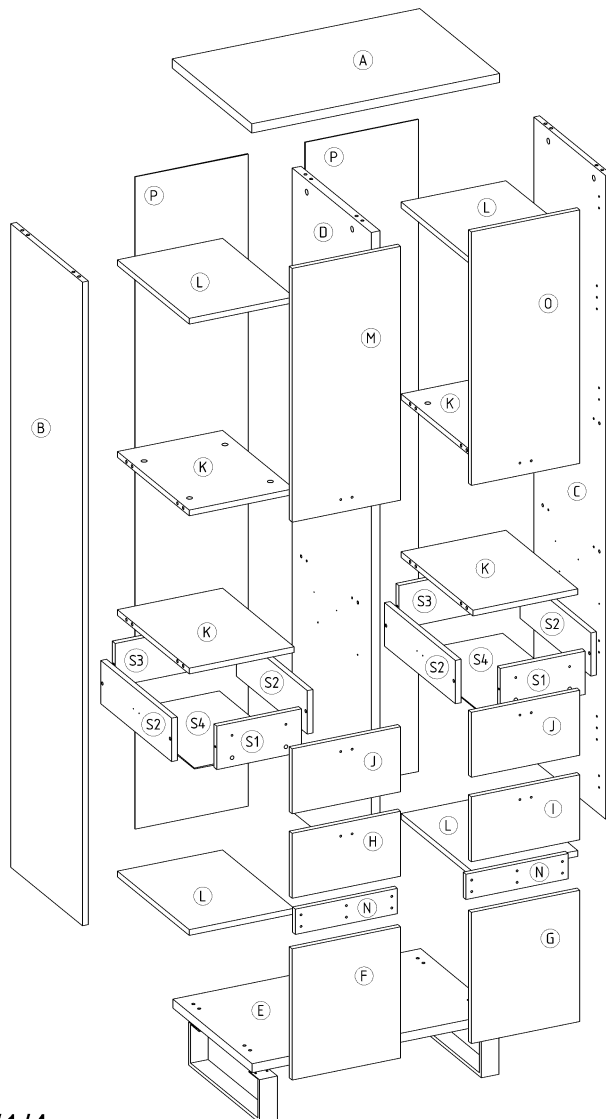

CRO-18

Regał 4D2S

L-70 H-195 D-45

90 min

x 28  AKC00019	x 8  7x50 AKC00120	x 6  7x70 AKC00056	x 14  AKC00004	x 22  AKC00029	x 20  AKC00151
x 2  AKC00152	x 22  AKC00004	x 8  ZAW00025	x 4  AKC00036	x 16  AKC00023	x 2  AKC00153
x 80  AKC00018	x 45  3,5x16 AKC00026	x 12  4x20 AKC00026	x 20  3,5x30 AKC00026	x 12  4x25 AKC00026	x 1  AKC00040
x 6  UCH00056	x 2  HDF	x 1  AKC00017	x 2 L-400 mm  MEC00396	x 2  NOG00044	

1**x 4****2****3****180°****4**

5

6

7