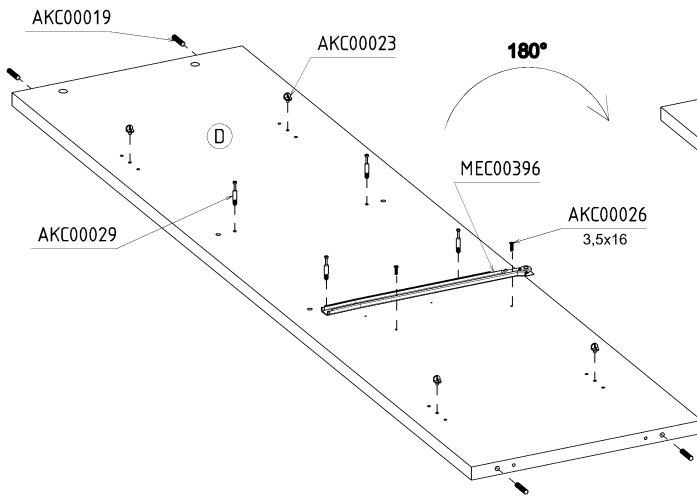

CRO-18

Regał 4D2S

L-70 H-195 D-45

90 min

x 28  AKC00019	x 8  7x50 AKC00120	x 6  7x70 AKC00056	x 14  AKC00004	x 22  AKC00029	x 20  AKC00151
x 2  AKC00152	x 22  AKC00004	x 8  ZAW00025	x 4  AKC00036	x 16  AKC00023	x 2  AKC00153
x 80  AKC00018	x 45  3,5x16 AKC00026	x 12  4x20 AKC00026	x 20  3,5x30 AKC00026	x 12  4x25 AKC00026	x 1  AKC00040
x 6  UCH00056	x 2  HDF	x 1  AKC00017	x 2 L-400 mm  MEC00396	x 2  NOG00044	

1**x 4****2****3****180°****4**

5

6

7