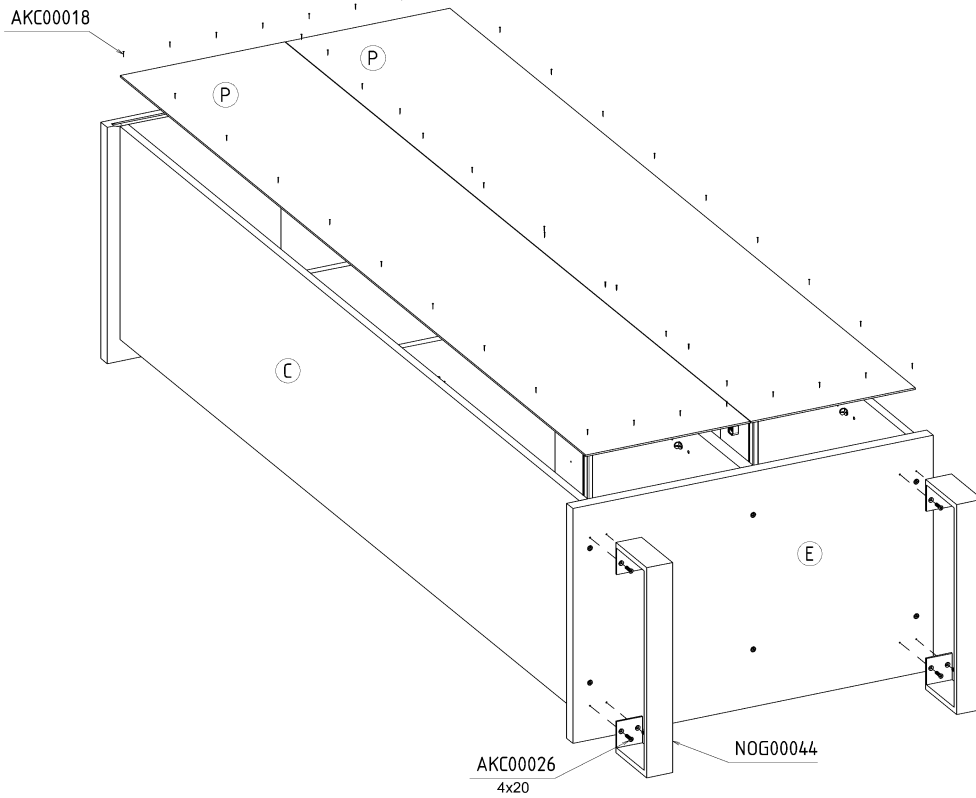

CRO-18

Regał 4D2S

L-70 H-195 D-45

90 min

x 28  AKC00019	x 8  7x50 AKC00120	x 6  7x70 AKC00056	x 14  AKC00004	x 22  AKC00029	x 20  AKC00151
x 2  AKC00152	x 22  AKC00004	x 8  ZAW00025	x 4  AKC00036	x 16  AKC00023	x 2  AKC00153
x 80  AKC00018	x 45  3,5x16 AKC00026	x 12  4x20 AKC00026	x 20  3,5x30 AKC00026	x 12  4x25 AKC00026	x 1  AKC00040
x 6  UCH00056	x 2  HDF	x 1  AKC00017	x 2 L-400 mm  MEC00396	x 2  NOG00044	

1**x 4****2****3****180°****4**

5

6

7