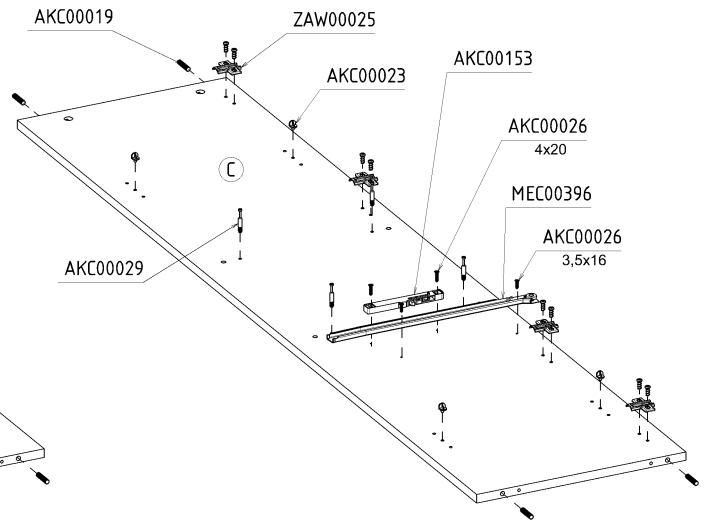

CRO-18

Regał 4D2S

L-70 H-195 D-45

90 min

x 28  AKC00019	x 8  7x50 AKC00120	x 6  7x70 AKC00056	x 14  AKC00004	x 22  AKC00029	x 20  AKC00151
x 2  AKC00152	x 22  AKC00004	x 8  ZAW00025	x 4  AKC00036	x 16  AKC00023	x 2  AKC00153
x 80  AKC00018	x 45  3,5x16 AKC00026	x 12  4x20 AKC00026	x 20  3,5x30 AKC00026	x 12  4x25 AKC00026	x 1  AKC00040
x 6  UCH00056	x 2  HDF	x 1  AKC00017	x 2 L-400 mm  MEC00396	x 2  NOG00044	

1**x 4****2****3****180°****4**

5

6

7